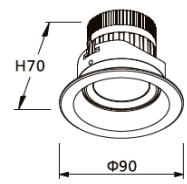

AU-XCT-75C

AU-XCT-75D

AU-XCS-75

Power : 7W
 Color temp. : 2700K / 3000K / 4000K / 5000K
 Material : Die-Cast Aluminium
 Lens : PC
 Cutout : Ø75mm
 Temp. : -20°C~+50°C

Beam

Chip

AU-XCT-75

Power : 5W
 Color temp. : 2700K / 3000K / 4000K / 5000K
 Material : Die-Cast Aluminium
 Cutout : Ø75mm
 Temp. : -20°C~+50°C