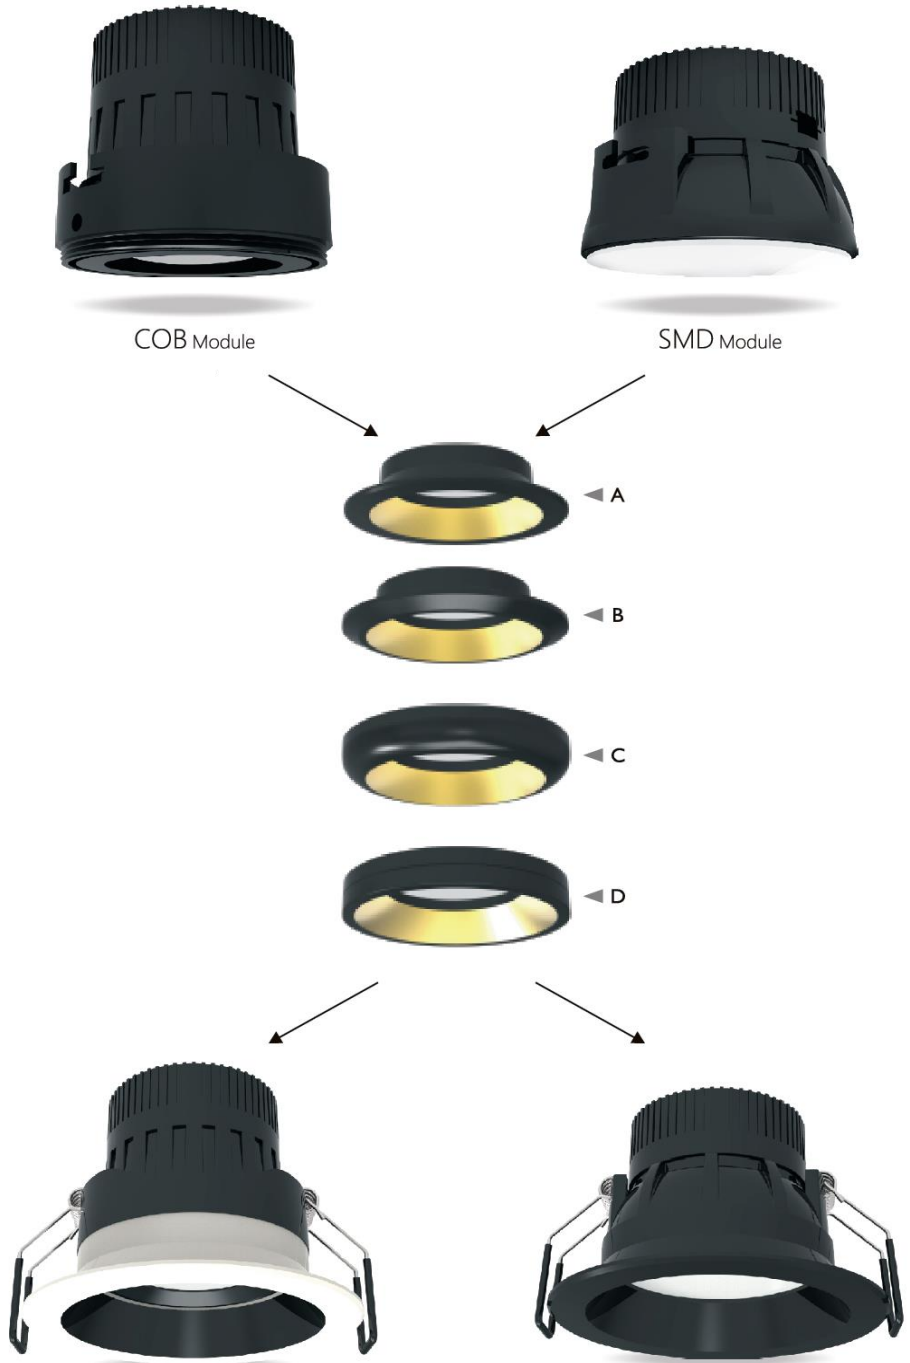

DOWN

Light

AU-XCS-75A

AU-XCS-75B

AU-XCS-75C

AU-XCS-75D

AU-XCT-75A

AU-XCT-75B

AU-XCT-75C

AU-XCT-75D

AU-XCS-75

Power : 7W
 Color temp. : 2700K / 3000K / 4000K / 5000K
 Material : Die-Cast Aluminium
 Lens : PC
 Cutout : Ø75mm
 Temp. : -20°C~+50°C

Beam

Chip

AU-XCT-75

Power : 5W
 Color temp. : 2700K / 3000K / 4000K / 5000K
 Material : Die-Cast Aluminium
 Cutout : Ø75mm
 Temp. : -20°C~+50°C

Chip

Product Number Structure

Optional Color