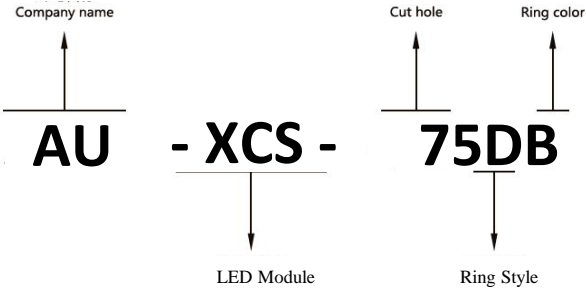

AU-XCT-75C

AU-XCT-75D

AU-XCS-75

Power : 7W
 Color temp. : 2700K / 3000K / 4000K / 5000K
 Material : Die-Cast Aluminium
 Lens : PC
 Cutout : Ø75mm
 Temp. : -20°C~+50°C

Beam

Chip

AU-XCT-75

Power : 5W
 Color temp. : 2700K / 3000K / 4000K / 5000K
 Material : Die-Cast Aluminium
 Cutout : Ø75mm
 Temp. : -20°C~+50°C

Chip

Product Number Structure

Optional Color