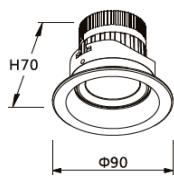

DOWN

Light

AU-XCS-75A

AU-XCS-75B

AU-XCS-75C

AU-XCS-75D

AU-XCT-75A

AU-XCT-75B

AU-XCT-75C

AU-XCT-75D

AU-XCS-75

Power : 7W
 Color temp. : 2700K / 3000K / 4000K / 5000K
 Material : Die-Cast Aluminium
 Lens : PC
 Cutout : Ø75mm
 Temp. : -20°C~+50°C

Beam

Chip

AU-XCT-75

Power : 5W
 Color temp. : 2700K / 3000K / 4000K / 5000K
 Material : Die-Cast Aluminium
 Cutout : Ø75mm
 Temp. : -20°C~+50°C